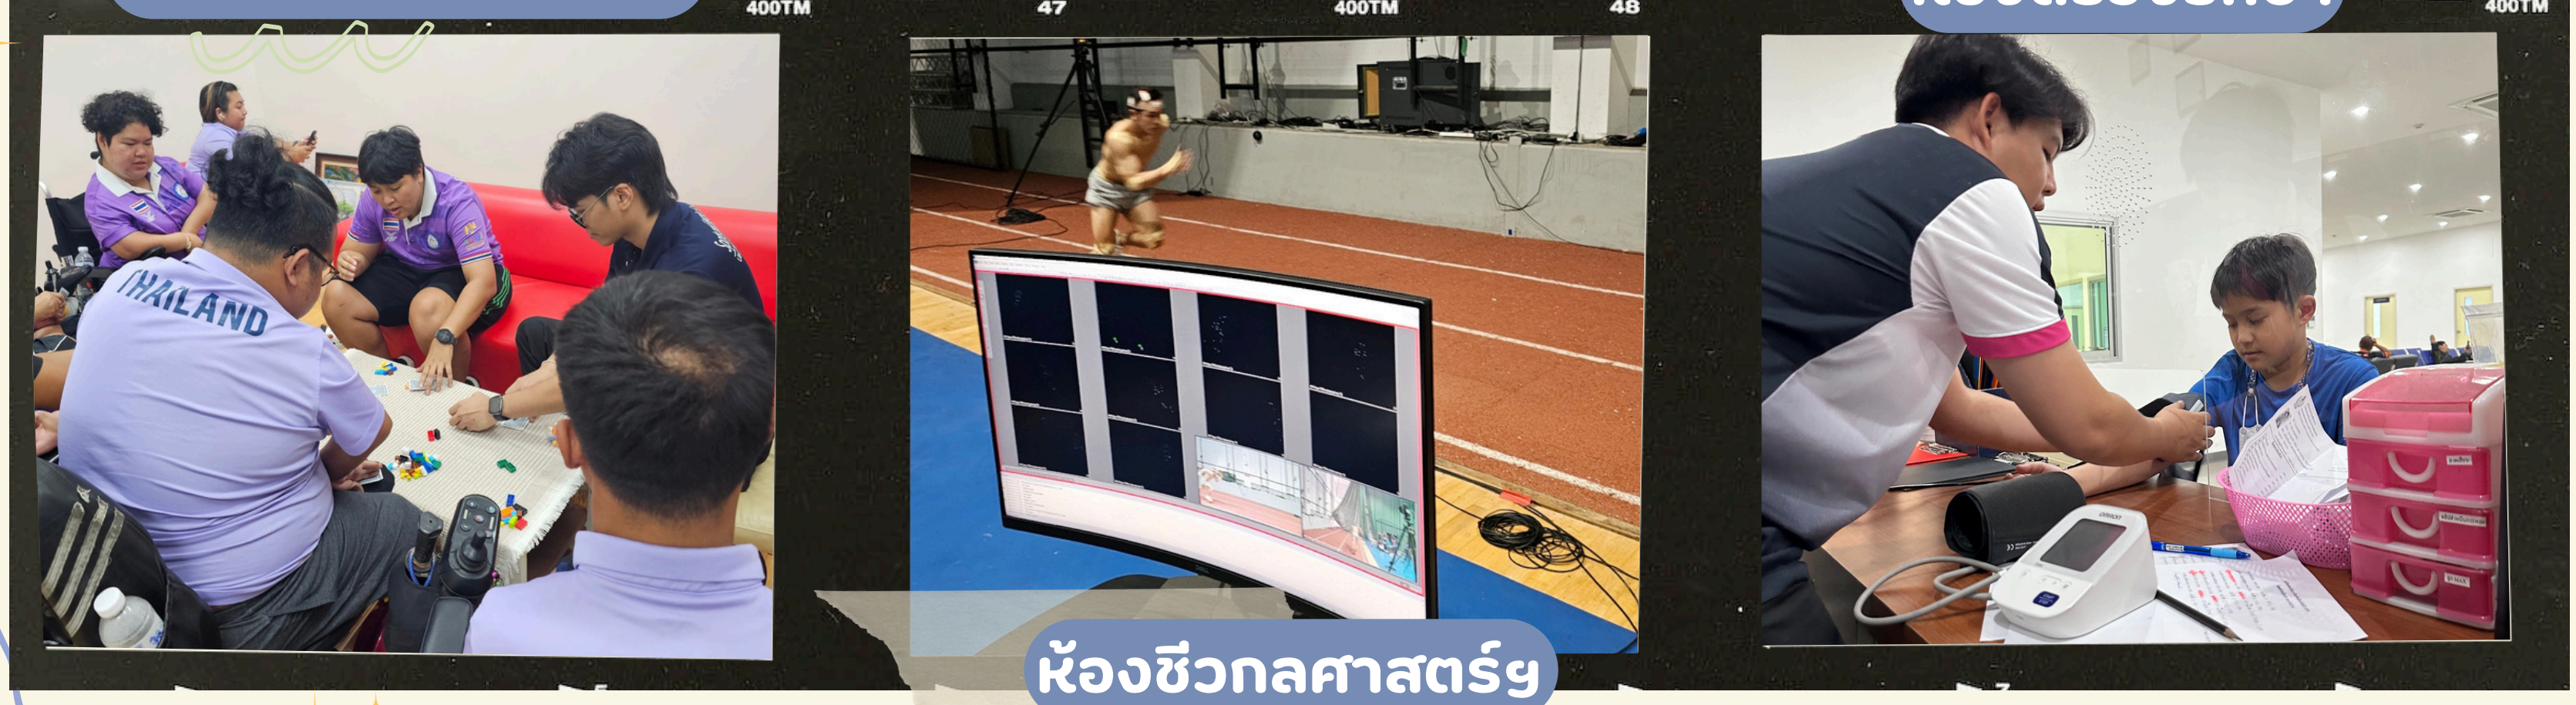

การกีฬาแห่งประเทศไทย Sports Authority of Thailand

ศูนย์วิทยาศาสตร์การกีฬา

ห้องสรีรวิทยา

"Note การทำงานแต่ละห้อง"

ห้องฟื้นฟูสมรรถภาพทางกาย

ห้องทดสอบสมรรถภาพทางกาย

คลินิกโภชนาการ

"รูปการฝึกงานเพิ่มเติม"

ห้องจิตวิทยาการกีฬา

ห้องตรวจรักษา

ห้องชีวกลศาสตร์

ห้องกายภาพบำบัด

นายธนกร คำสุนย์
นายภาณุพงษ์ พรสิทธิ์โชค
นายศิวกร หมักทอง
นายสิริภพ จิตรภักดี

ห้องเสริมสร้างสมรรถภาพ